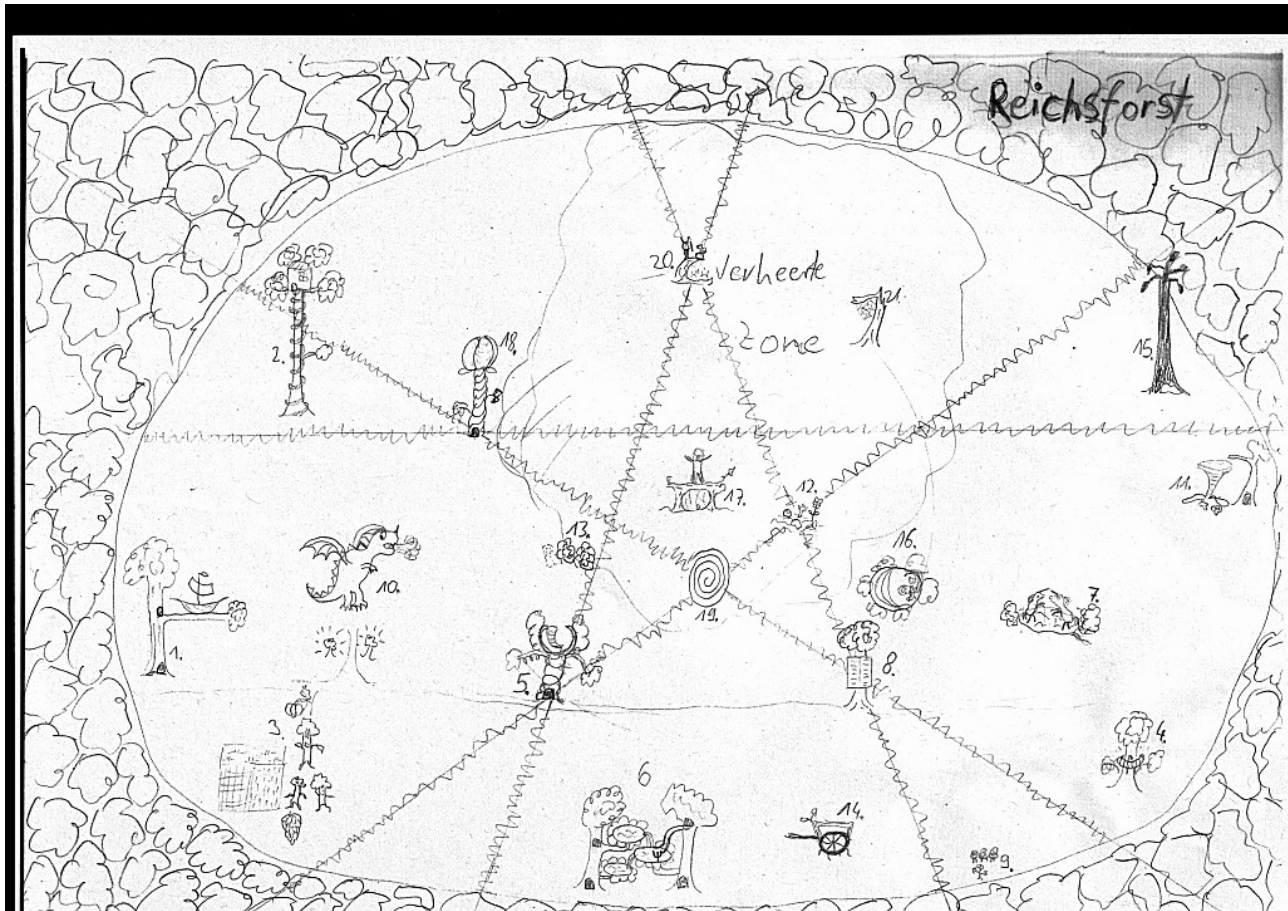

KARTE DER HOHELHENSTADT SIMYALA

von Doc Sternau

1. Der Wipfelhafen
2. Die Sala des Katzenclans
3. Die Schratfelder
4. Die Halle der Edelsteinschleifer
5. Das Nudraesten
6. Das Elfenbad
7. Das rauschende Valramar
8. Die Waldesbibliothek
9. Der Hain der Boriboribäume
10. Der Pyrdacortempel
11. Der Schlund
12. Tempel der Nurti
13. Der Zaubermantel
14. Der lebende Streitwagen
15. Tempel der Zerzal
16. Die Waldoper
17. Der Simia-Tempel
18. Die Sala der Zaubersänger
19. Der Elementare Vortex
20. Lavakaskade
21. Szitkras Netz/Baum